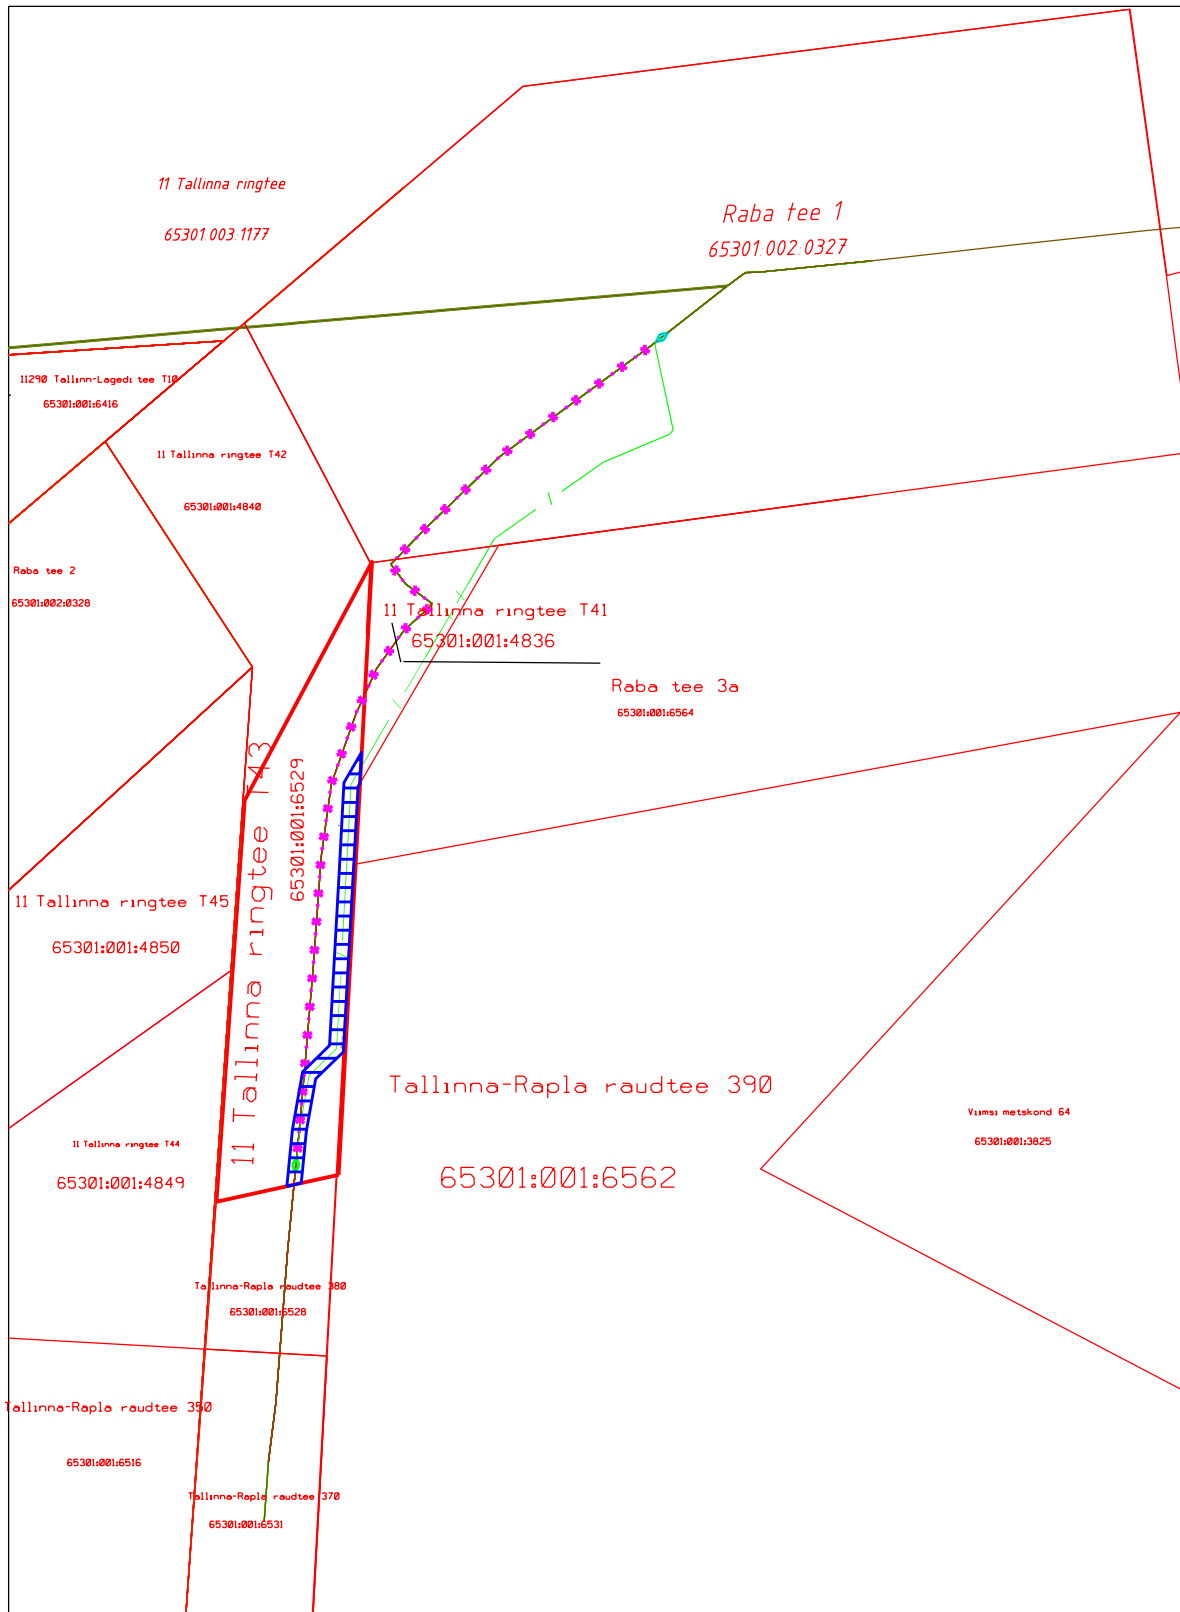

Isikliku kasutusõigusega koormatava ala plaan

Harju maakond, Rae vald, Soodevahe küla, 11 Tallinna ringtee T43
katastritunnus 65301:001:6529 registriosa 24633750

M 1:500

Koostaja: Jelena Mets
Tööprojekt "DPSI Ülemiste-Kangru Soodevahe infrastruktuur
Juurdepääsutee 2 (OS05005) Sidevarustus"

-  Isikliku kasutusõiguse ala 121m², PARI ID 353878
-  Sideehitis (maakaabel ja -toru)
-  Olemasolev sideehitis
-  Ümbertõstetav/likvideeritav sideehitis
-  Katastriüksuse piir